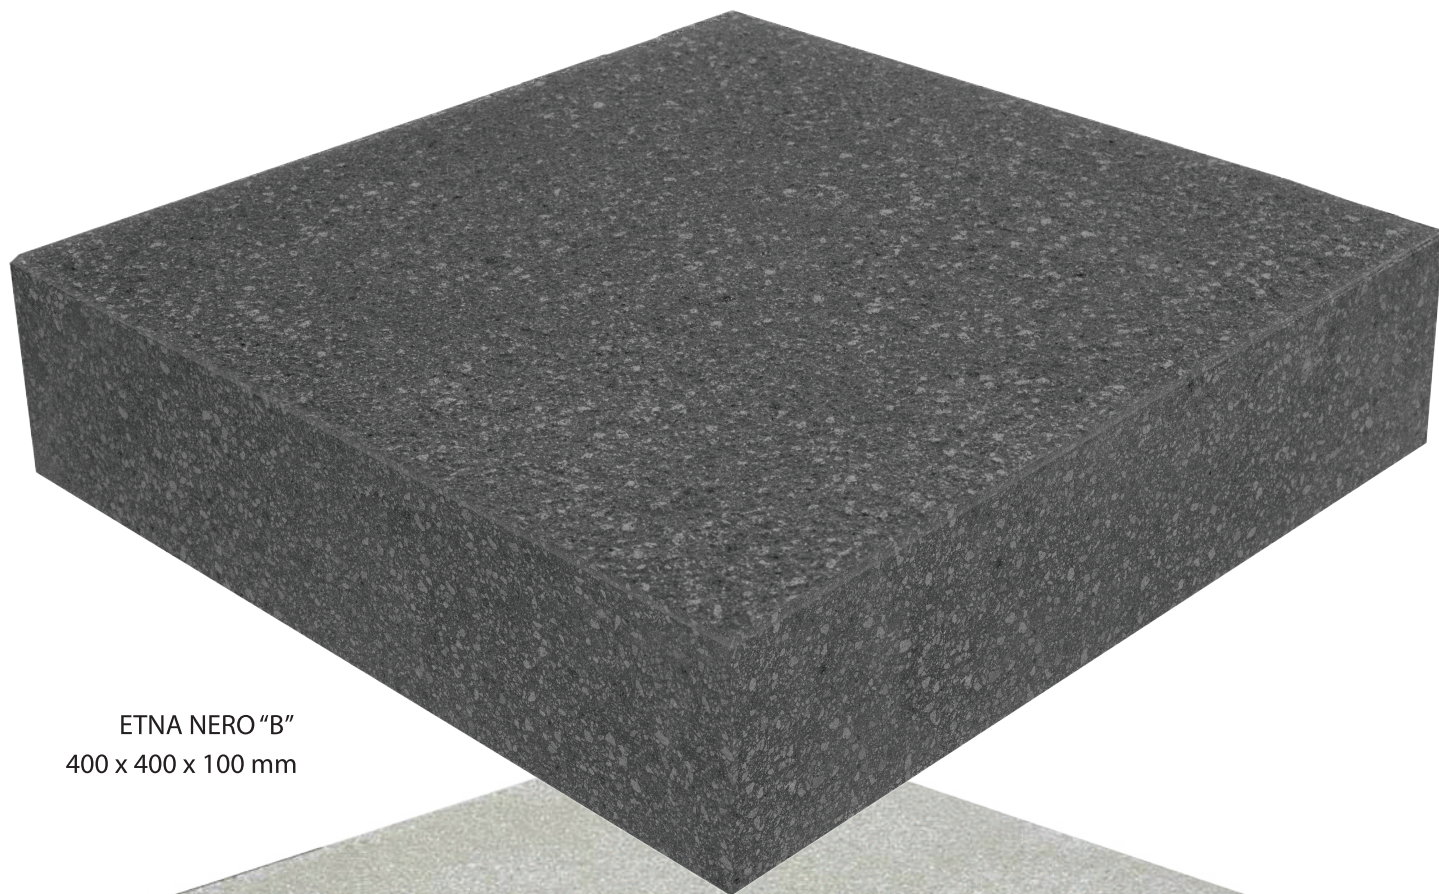

BASOLE

CON SUPERFICIE BOCCIARDATA

TIPO "B" BOCCIARDATO

SPESSORI 50 - 60 - 80 - 100 mm

ETNA NERO "B"
400 x 400 x 100 mm

BS AVORIO "B"
400 x 400 x 100 mm

BASOLE CON SUPERFICIE MARTELLATA

TIPO "M" MARTELLATO

SPESSORI 50 - 60 - 80 - 100 mm

ETNA NERO "M"
400 x 400 x 100 mm

BS AVORIO "M"
400 x 400 x 100 mm